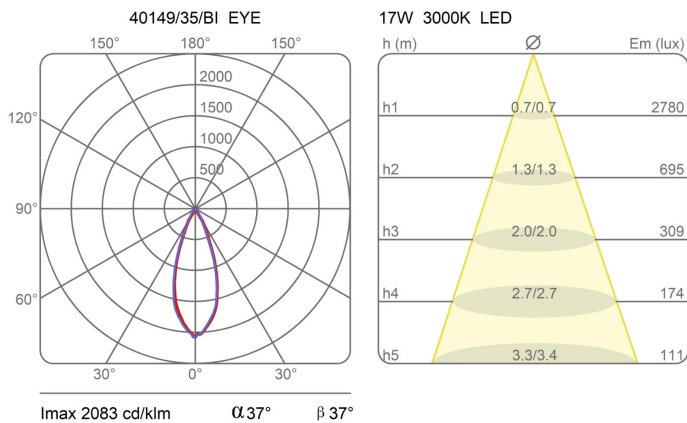

Certificazioni

Curve fotometriche